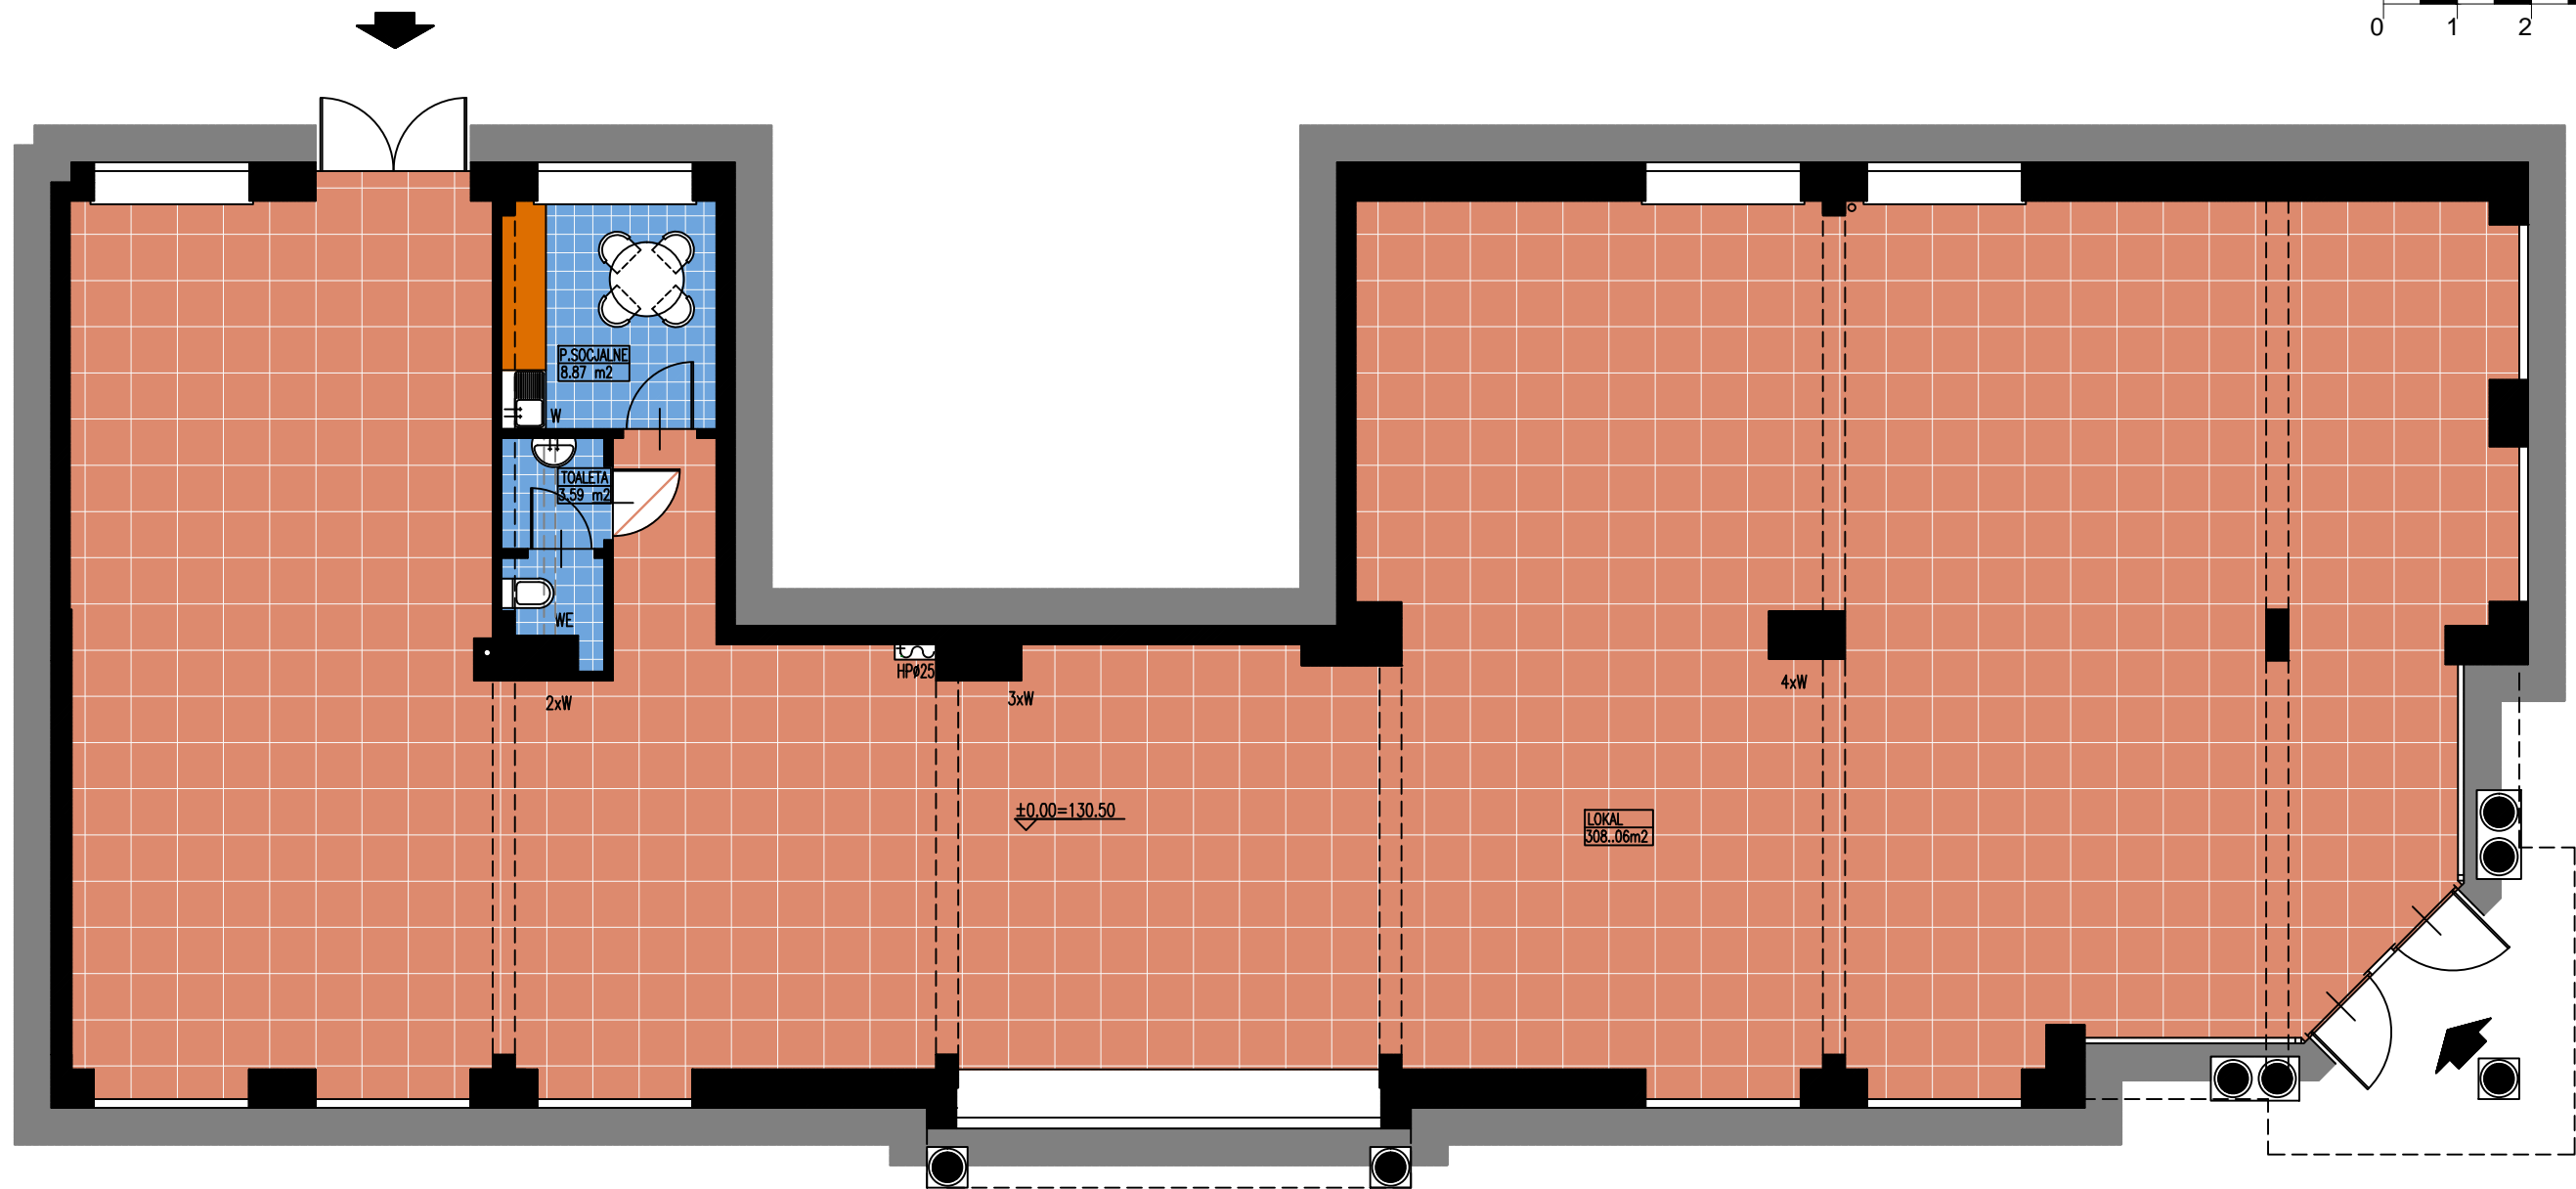

Polonia

LOKALIZACJA: EŁK UL. J. SŁOWACKIEGO 10

PARTER
LOKAL **1**

POMIESZCZENIE	POW./m2
LOKAL USŁUGOWY	308.06
TOALETA	3.59
POM. SOCJALNE	8.87
RAZEM	320.52