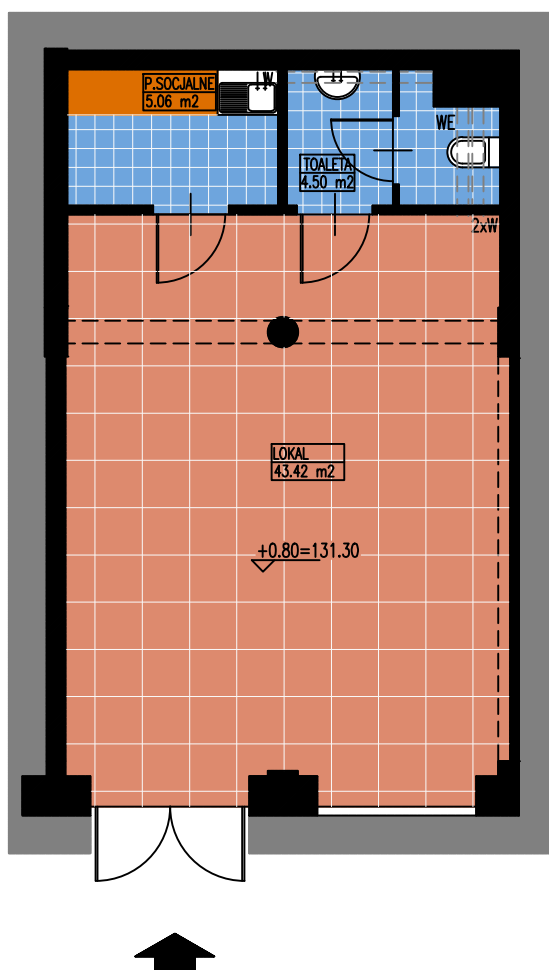

DEWELOPER

19-300 Ełk ul. J. Tuwima 22/8U  
tel. 87 737 95 95 www.mazurskietarasy.pl

LOKALIZACJA: EŁK UL. J. SŁOWACKIEGO 10

PARTER  
LOKAL **2**

POMIESZCZENIE	POW./m2
LOKAL USŁUGOWY	43.42
TOALETA	4.50
POM. SOCJALNE	5.06
<b>RAZEM</b>	<b>52.98</b>