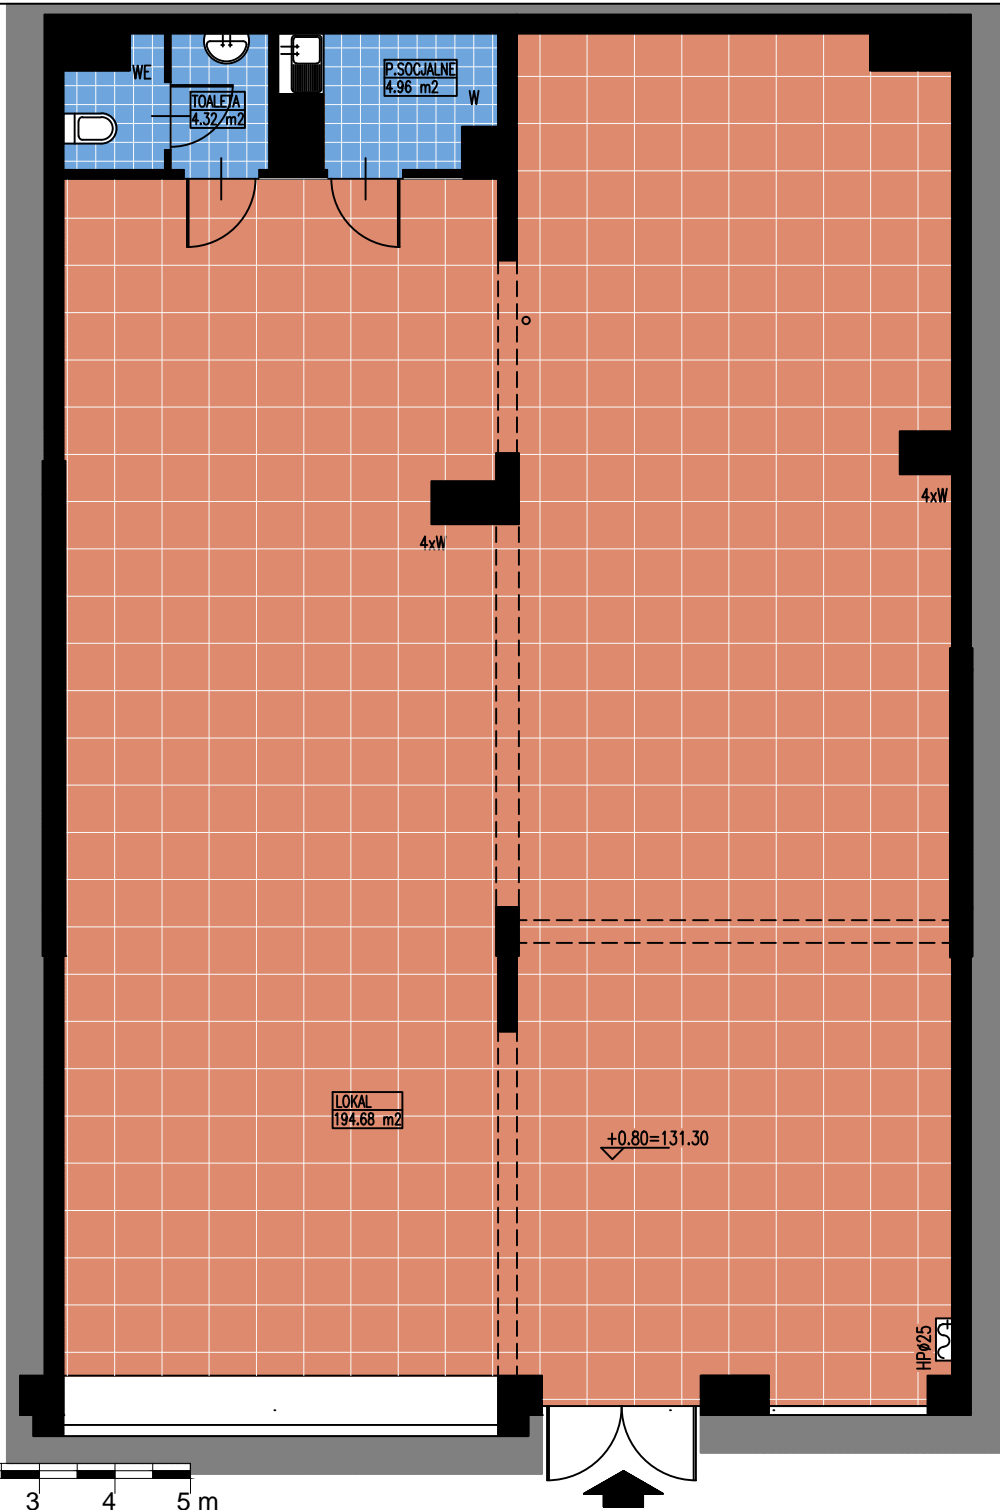

DEWELOPER

19-300 Ełk ul. J. Tuwima 22/8U
tel. 87 737 95 95 www.mazurskietarasy.pl

Polonia

LOKALIZACJA: EŁK UL. J. SŁOWACKIEGO 10

PARTER
LOKAL **3**

POMIESZCZENIE	POW./m2
LOKAL USŁUGOWY	194.68
POM. SOCJALNE	4.96
TOALETA	4.32
RAZEM	203.96