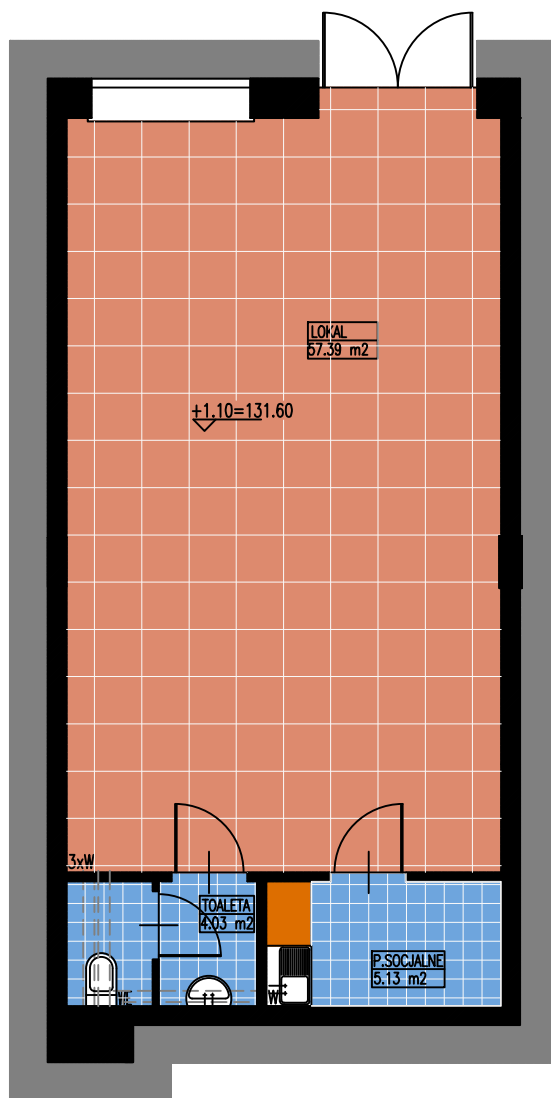

DEWELOPER

19-300 Ełk ul. J. Tuwima 22/8U
tel. 87 737 95 95 www.mazurskietarasy.pl

Polonia

LOKALIZACJA: EŁK UL. J. SŁOWACKIEGO 10

PARTER
LOKAL **6**

POMIESZCZENIE	POW./m2
LOKAL USŁUGOWY	57.39
POM. SOCJALNE	5.13
TOALETA	4.03
RAZEM	66.55