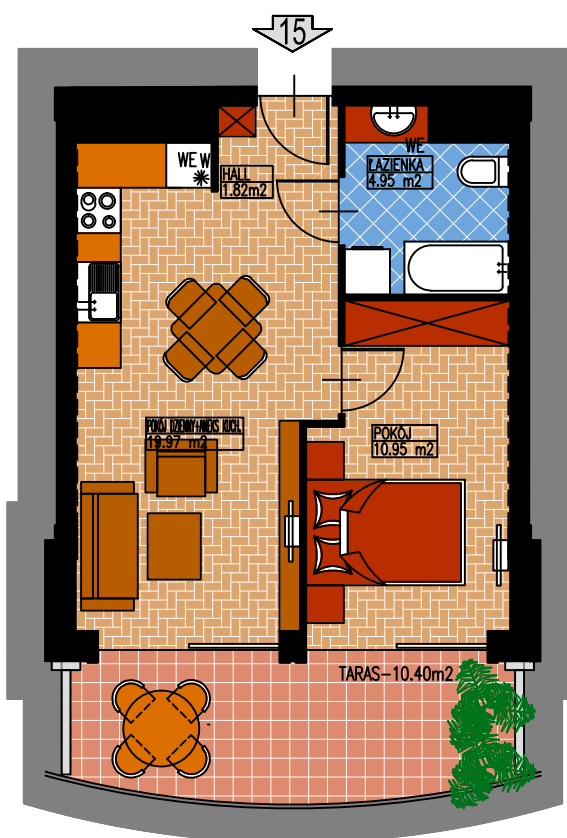

DEWELOPER

19-300 Ełk ul. J. Tuwima 22/8U
tel. 87 737 95 95 www.mazurskietarasy.pl

LOKALIZACJA: EŁK UL. J. SŁOWACKIEGO 10

PIĘTRO IV
KLATKA I
MIESZKANIE NR **15**
POKOJE: 2

POMIESZCZENIE	POW./m2
HALL	1.82
ŁAZIENKA	4.95
POKÓJ	10.95
POKÓJ DZIENNY+ANEKS KUCH.	19.97
RAZEM	37.69
TARAS	10.40