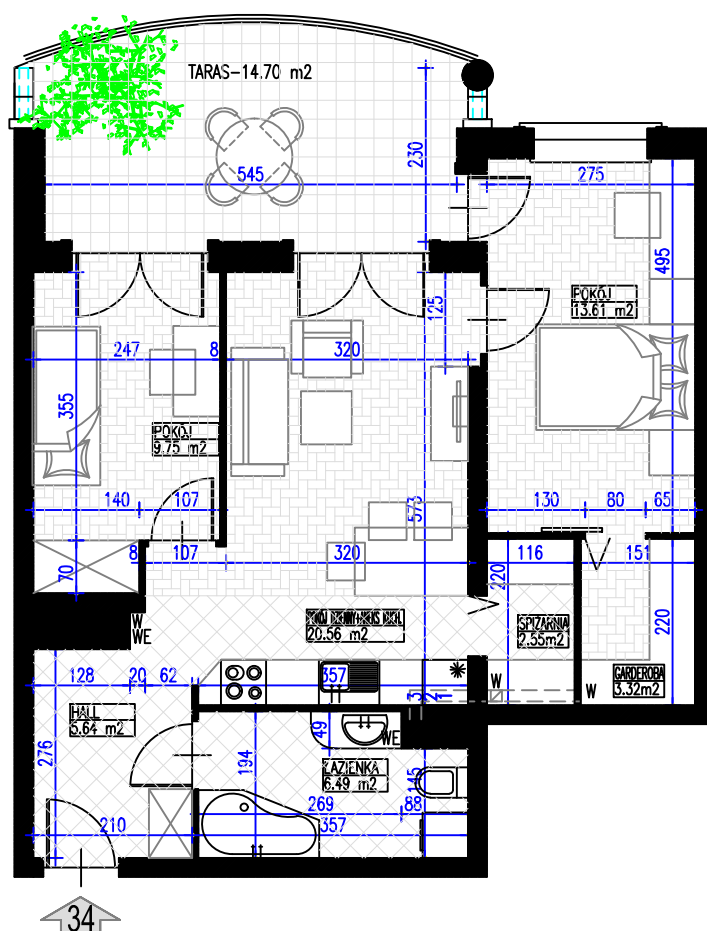

LOKALIZACJA: EŁK UL. J. SŁOWACKIEGO 10

PIĘTRO II
KLATKA III
MIESZKANIE NR **34**
POKOJE: 2 opcja 3

POMIESZCZENIE	POW./m ²
HALL	5.64
POKÓJ	9.75
POKÓJ DZIENNY	20.56
POKÓJ	13.61
GARDEROBA	3.32
ŁAZIENKA	6.49
SPIŻARNIA	2.55
RAZEM	61.92
TARAS	14.70