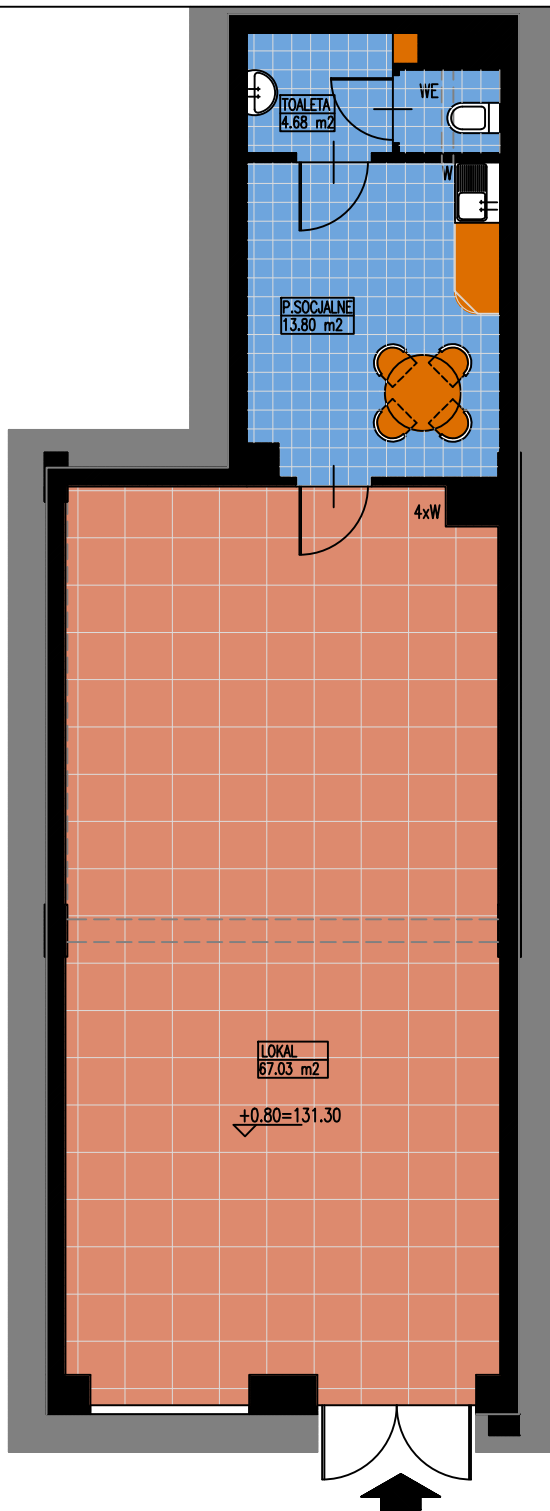

DEWELOPER

19-300 Ełk ul. J. Tuwima 22/8U
tel. 87 737 95 95 www.mazurskietarasy.pl

Polonia

LOKALIZACJA: EŁK UL. J. SŁOWACKIEGO 10

PARTER
LOKAL **4A**

POMIESZCZENIE	POW./m2
LOKAL USŁUGOWY	67.03
POM. SOCJALNE	13.80
TOALETA	4.68
RAZEM	85.51