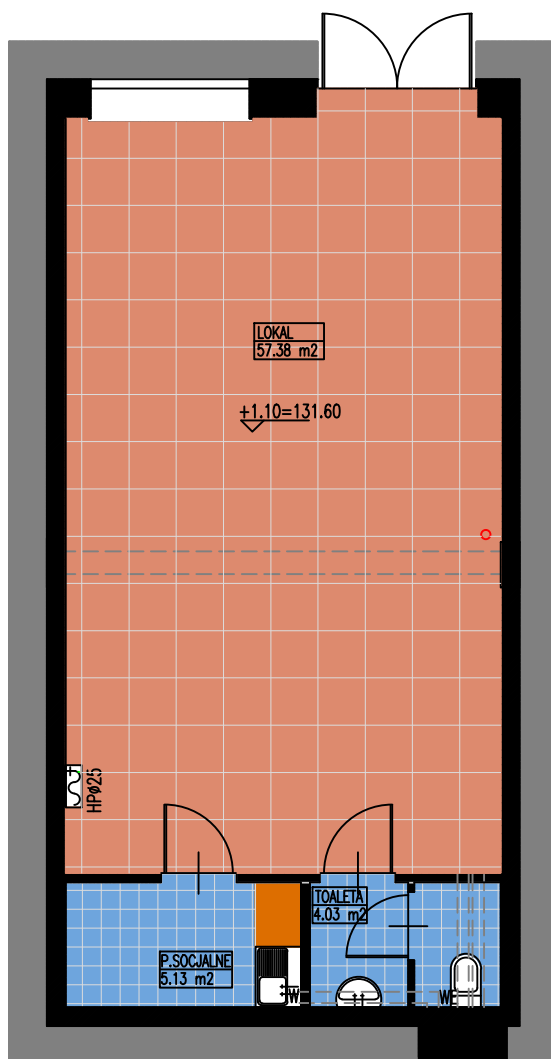

DEWELOPER

19-300 Ełk ul. J. Tuwima 22/8U
tel. 87 737 95 95 www.mazurskietarasy.pl

LOKALIZACJA: EŁK UL. J. SŁOWACKIEGO 10

PARTER

LOKAL **5B**

POMIESZCZENIE	POW./m2
LOKAL USŁUGOWY	57.38
POM. SOCJALNE	5.13
TOALETA	4.03
RAZEM	66.54