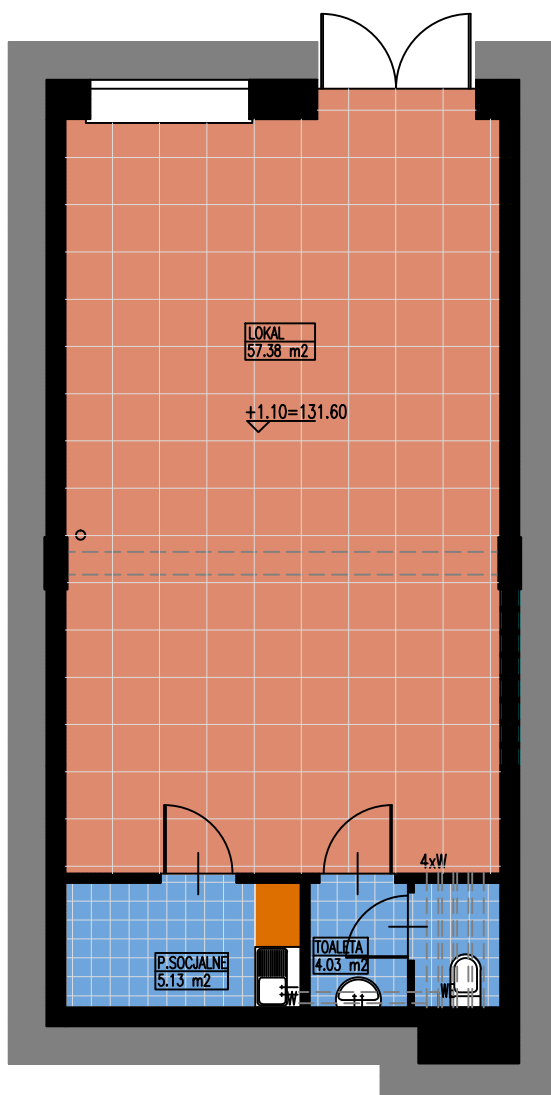

DEWELOPER

19-300 Ełk ul. J. Tuwima 22/8U  
tel. 87 737 95 95 www.mazurskietarasy.pl

LOKALIZACJA: EŁK UL. J. SŁOWACKIEGO 10

PARTER

LOKAL **7A**

POMIESZCZENIE	POW./m2
LOKAL USŁUGOWY	57.38
POM. SOCJALNE	5.13
TOALETA	4.03
<b>RAZEM</b>	<b>66.54</b>