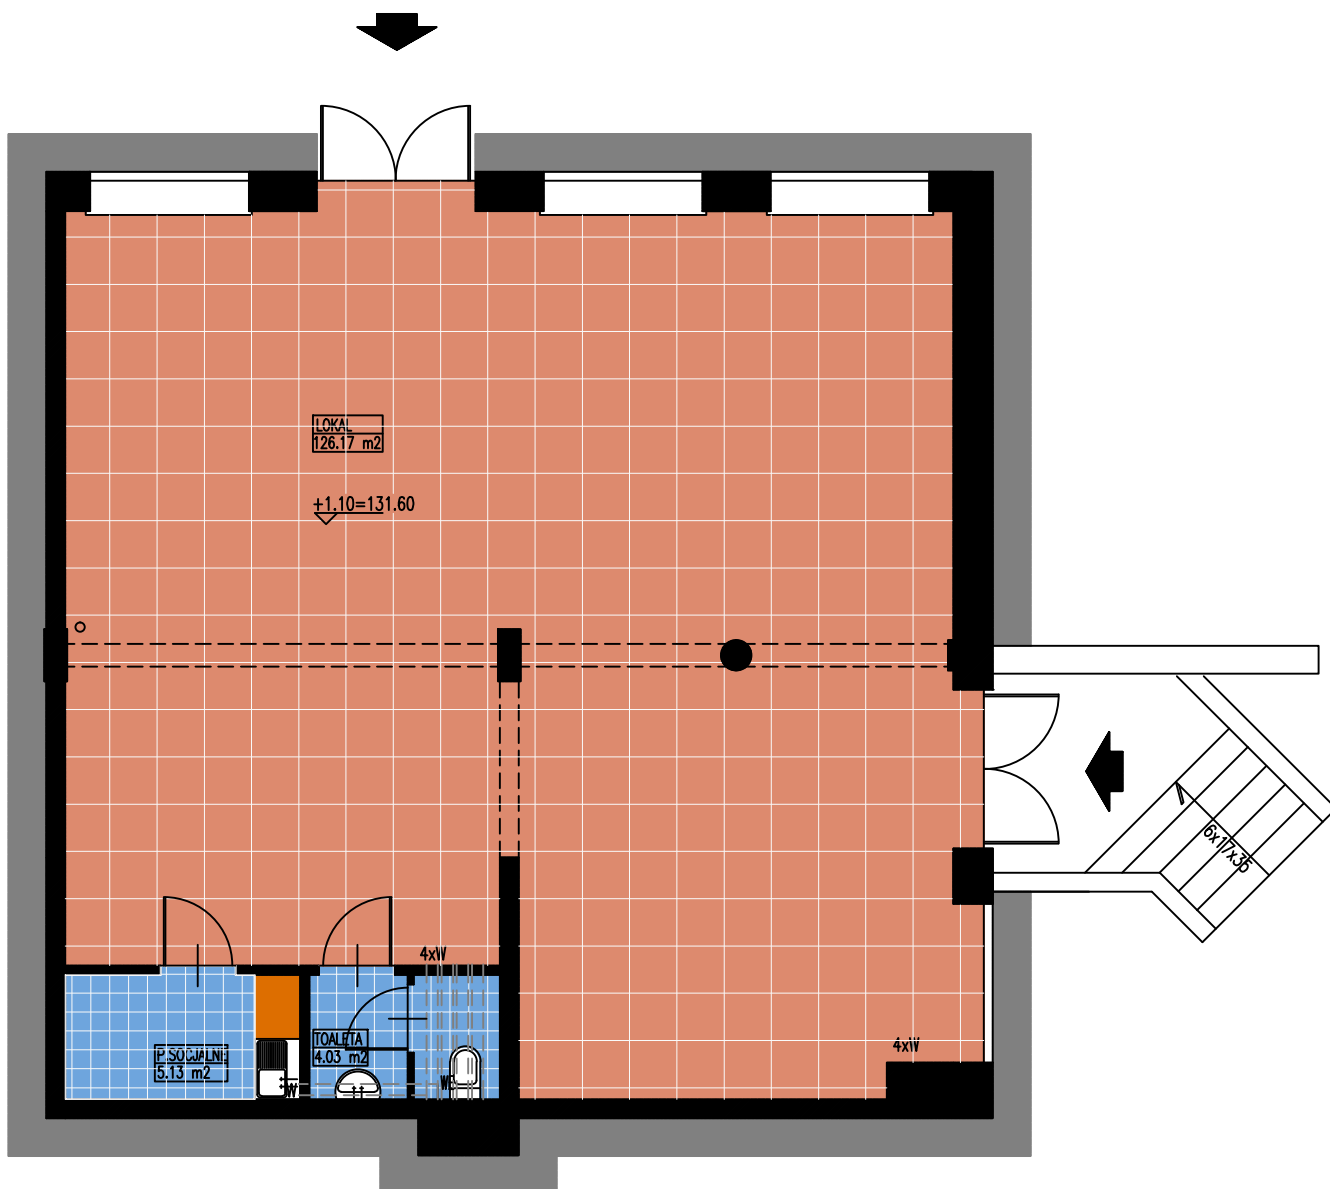

DEWELOPER

19-300 Ełk ul. J. Tuwima 22/8U  
tel. 87 737 95 95 www.mazurskietarasy.pl

LOKALIZACJA: EŁK UL. J. SŁOWACKIEGO 10

PARTER  
LOKAL **7**

POMIESZCZENIE	POW./m2
LOKAL USŁUGOWY	126.17
POM. SOCJALNE	5.13
TOALETA	4.03
<b>RAZEM</b>	<b>135.33</b>