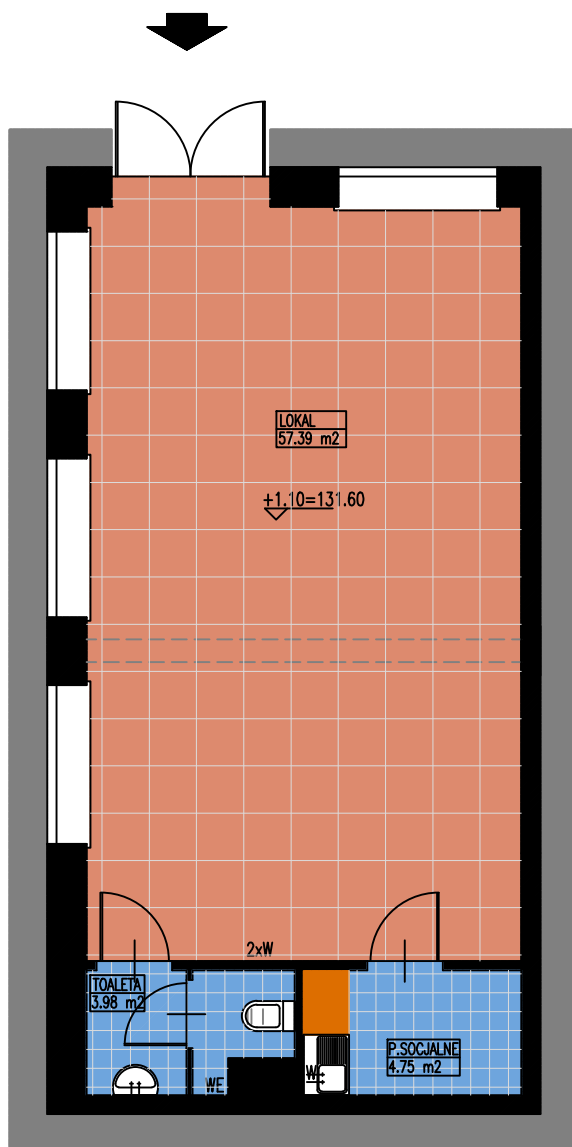

DEWELOPER

19-300 Ełk ul. J. Tuwima 22/8U
tel. 87 737 95 95 www.mazurskietarasy.pl

Polonia

LOKALIZACJA: EŁK UL. J. SŁOWACKIEGO 10

PARTER
LOKAL **5A**

POMIESZCZENIE	POW./m2
LOKAL USŁUGOWY	57.39
POM. SOCJALNE	4.75
TOALETA	3.98
RAZEM	66.12